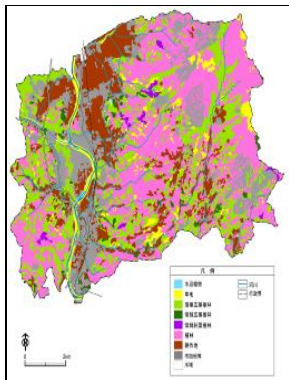

伊豆の国市
環境基本計画

伊豆の国市
（平成 24 年度）