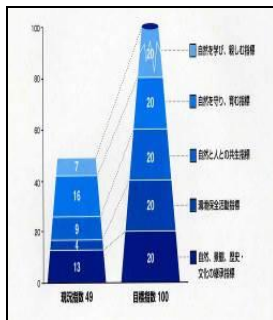

富士山を守る指標
(環境指標の開発)

静岡県・山梨県
(平成 17 年度)