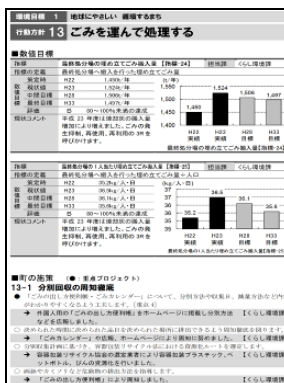

**長泉町地球温暖化対策  
実行計画(事務事業)**

長泉町  
(平成 25 年度)

**気比の松原  
100 年構想**

林野庁  
(平成 24 年度)

**長泉町環境報告書**

長泉町  
(平成 24 年度)

**菊川市地球温暖化対策  
実行計画(事務事業)**

菊川市  
(平成 24 年度)