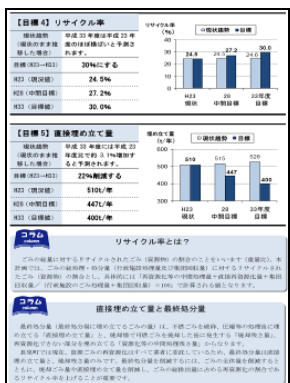

**長泉町一般廃棄物処理
基本計画**

長泉町
(平成 24 年度)