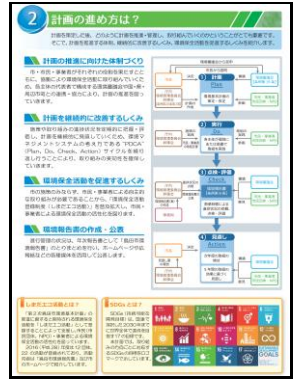

第2次島田市環境基本計画(後期基本計画)概要版

島田市
(平成 30 年度)