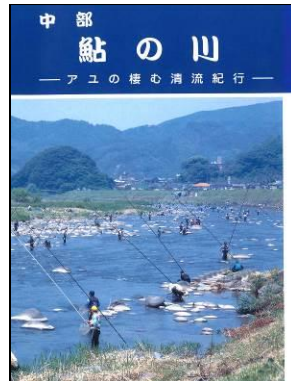

**富士山 100 年プロジェクト  
3776 構想**

静岡県  
(平成 10 年度)

**富士山西白塚  
自然観察ガイド**

奇石博物館  
(平成 10 年度)

**天竜川上流の  
主要な植物**

建設省  
(平成 9 年度)

**中部鮎の川**

静岡県  
(平成 9 年度)